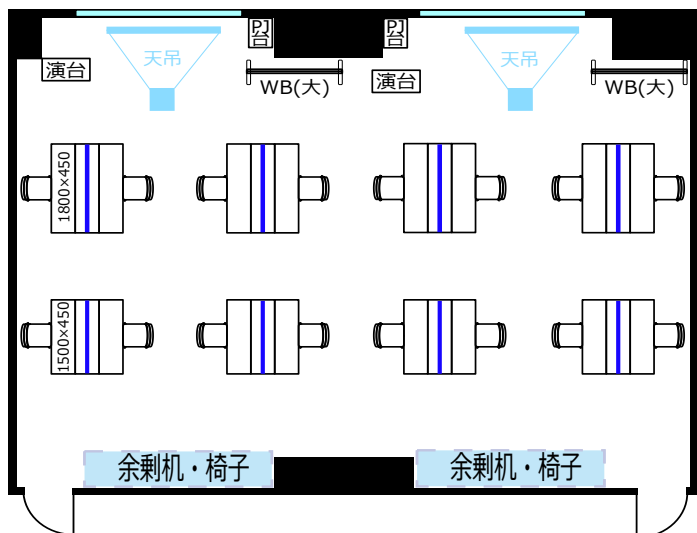

会議室S202-203

ソーシャル
ディスタンス
1800

飛沫防止
アクリル板

窓

ソーシャルディスタンスに対応した会場レイアウトのご提案

◎スクール形式 (ソーシャルディスタンス 24名)

◎ロノ字形式 (ソーシャルディスタンス 18名)

◎グループ形式 (ソーシャルディスタンス 16名)

◎シアター形式 (ソーシャルディスタンス 30名)

【レイアウト変更料について】

レイアウト変更料 ¥3,000 (税別) の他、机室外搬出の際は別途費用 ¥30,000 (税別) が発生する可能性がございます。お問合せ下さい。