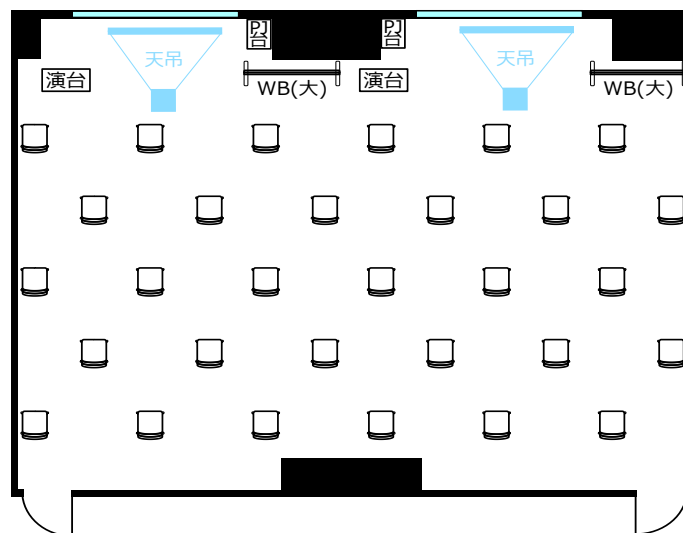

会議室S202-203

ソーシャル
ディスタンス
1800

飛沫防止
アクリル板

窓

ソーシャルディスタンスに対応した会場レイアウトのご提案

◎スクール形式 (ソーシャルディスタンス 24名)

◎ロノ字形式 (ソーシャルディスタンス 18名)

◎グループ形式 (ソーシャルディスタンス 16名)

◎シアター形式 (ソーシャルディスタンス 30名)

【レイアウト変更料について】

レイアウト変更料 ¥3,000 (税別) の他、机室外搬出の際は別途費用 ¥30,000 (税別) が発生する可能性がございます。お問合せ下さい。