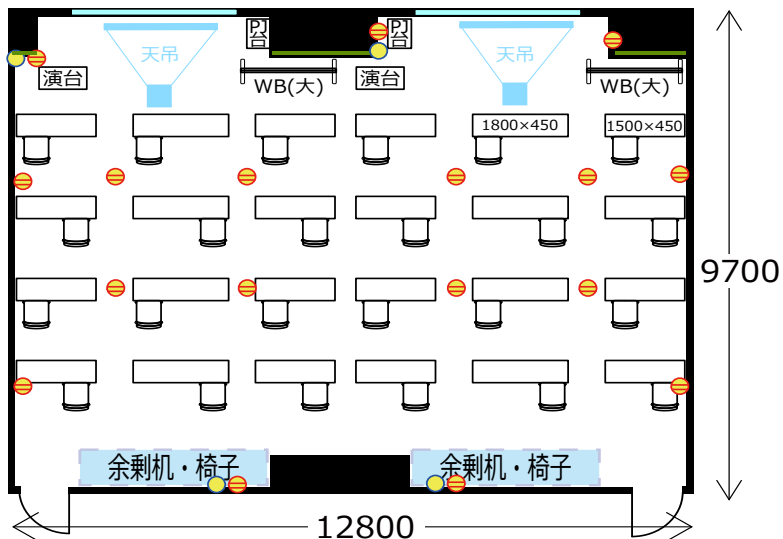

会議室S202-203

ソーシャル
ディスタンス
1800

飛沫防止
アクリル板

窓

ソーシャルディスタンスに対応した会場レイアウトのご提案

◎スクール形式 (ソーシャルディスタンス 24名)

◎ロノ字形式 (ソーシャルディスタンス 18名)

◎グループ形式 (ソーシャルディスタンス 16名)

◎シアター形式 (ソーシャルディスタンス 30名)

【レイアウト変更料について】

レイアウト変更料 ¥3,000 (税別) の他、机室外搬出の際は別途費用 ¥30,000 (税別) が発生する可能性がございます。お問合せ下さい。