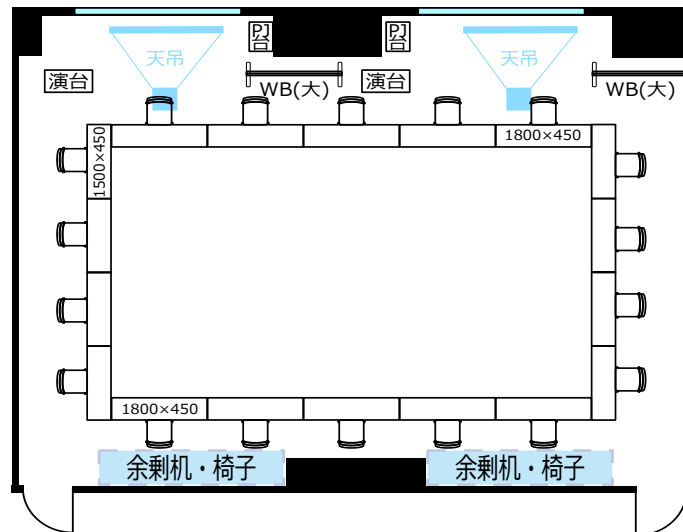

会議室S202-203

ソーシャル
ディスタンス
1800

飛沫防止
アクリル板

窓

ソーシャルディスタンスに対応した会場レイアウトのご提案

◎スクール形式 (ソーシャルディスタンス 24名)

◎ロノ字形式 (ソーシャルディスタンス 18名)

◎グループ形式 (ソーシャルディスタンス 16名)

◎シアター形式 (ソーシャルディスタンス 30名)

【レイアウト変更料について】

レイアウト変更料 ¥3,000 (税別) の他、机室外搬出の際は別途費用 ¥30,000 (税別) が発生する可能性がございます。お問合せ下さい。