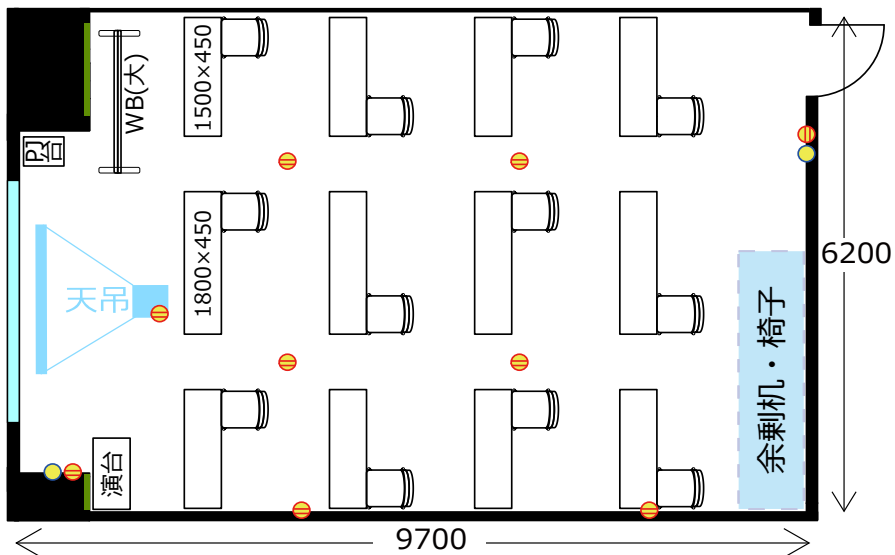

会議室S203

ソーシャル
ディスタンス
1800

飛沫防止
アクリル板

窓

ソーシャルディスタンスに対応した会場レイアウトのご提案

◎スクール形式 (ソーシャルディスタンス 12名)

◎ロノ字形式 (ソーシャルディスタンス 10名)

◎グループ形式 (ソーシャルディスタンス 8名)

◎シアター形式 (ソーシャルディスタンス 15名)

【レイアウト変更料について】

レイアウト変更料 ¥3,000 (税別) の他、机室外搬出の際は別途費用 ¥30,000 (税別) が発生する可能性がございます。お問合せ下さい。