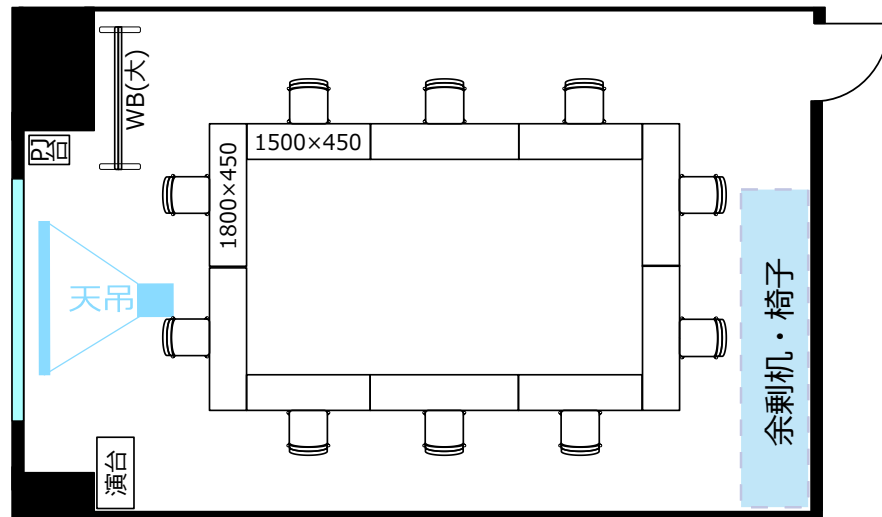

会議室S203

ソーシャル
ディスタンス
1800

飛沫防止
アクリル板

窓

ソーシャルディスタンスに対応した会場レイアウトのご提案

◎スクール形式 (ソーシャルディスタンス 12名)

◎ロノ字形式 (ソーシャルディスタンス 10名)

◎グループ形式 (ソーシャルディスタンス 8名)

◎シアター形式 (ソーシャルディスタンス 15名)

【レイアウト変更料について】

レイアウト変更料 ¥3,000 (税別) の他、机室外搬出の際は別途費用 ¥30,000 (税別) が発生する可能性がございます。お問合せ下さい。