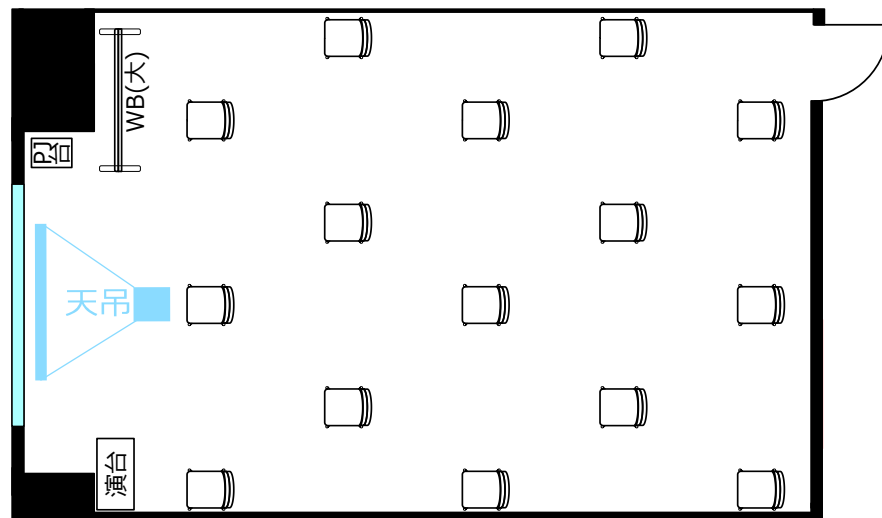

会議室S203

ソーシャル
ディスタンス
1800

飛沫防止
アクリル板

窓

ソーシャルディスタンスに対応した会場レイアウトのご提案

◎スクール形式 (ソーシャルディスタンス 12名)

◎ロノ字形式 (ソーシャルディスタンス 10名)

◎グループ形式 (ソーシャルディスタンス 8名)

◎シアター形式 (ソーシャルディスタンス 15名)

【レイアウト変更料について】

レイアウト変更料 ¥3,000 (税別) の他、机室外搬出の際は別途費用 ¥30,000 (税別) が発生する可能性がございます。お問合せ下さい。