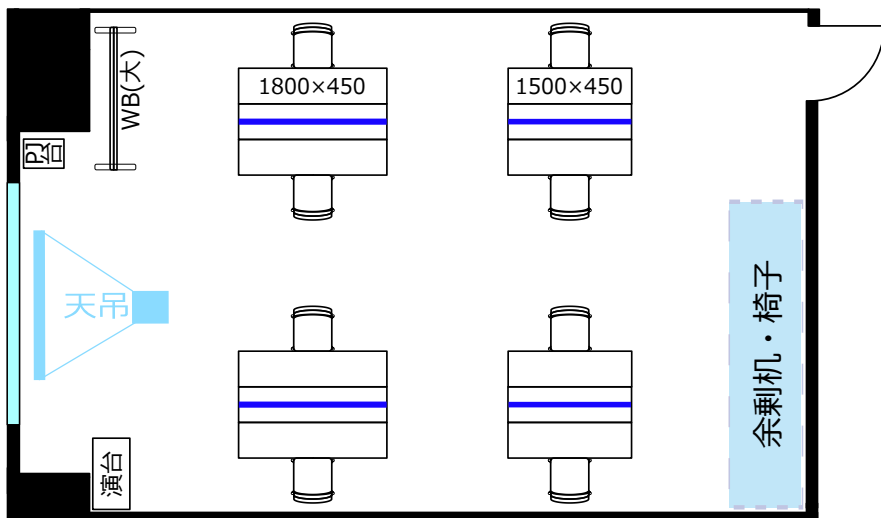

会議室S203

ソーシャル
ディスタンス
1800

飛沫防止
アクリル板

窓

ソーシャルディスタンスに対応した会場レイアウトのご提案

◎スクール形式 (ソーシャルディスタンス 12名)

◎ロノ字形式 (ソーシャルディスタンス 10名)

◎グループ形式 (ソーシャルディスタンス 8名)

◎シアター形式 (ソーシャルディスタンス 15名)

【レイアウト変更料について】

レイアウト変更料 ¥3,000 (税別) の他、机室外搬出の際は別途費用 ¥30,000 (税別) が発生する可能性がございます。お問合せ下さい。