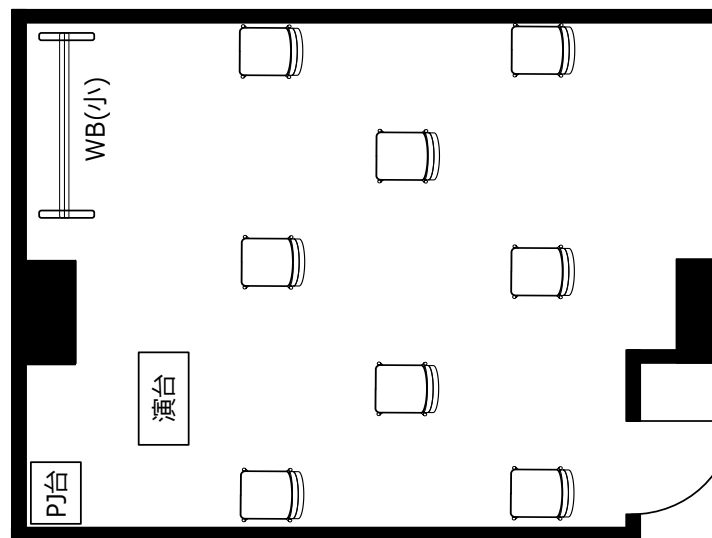

会議室S206

ソーシャル
ディスタンス
1800

飛沫防止
アクリル板

窓

ソーシャルディスタンスに対応した会場レイアウトのご提案

◎スクール形式 (ソーシャルディスタンス 4名)

◎ロノ字形式 (ソーシャルディスタンス 4名)

◎グループ形式 (ソーシャルディスタンス 2名)

◎シアター形式 (ソーシャルディスタンス 8名)

・机室外搬出の際は別途費用¥30,000(税別)が必要です。