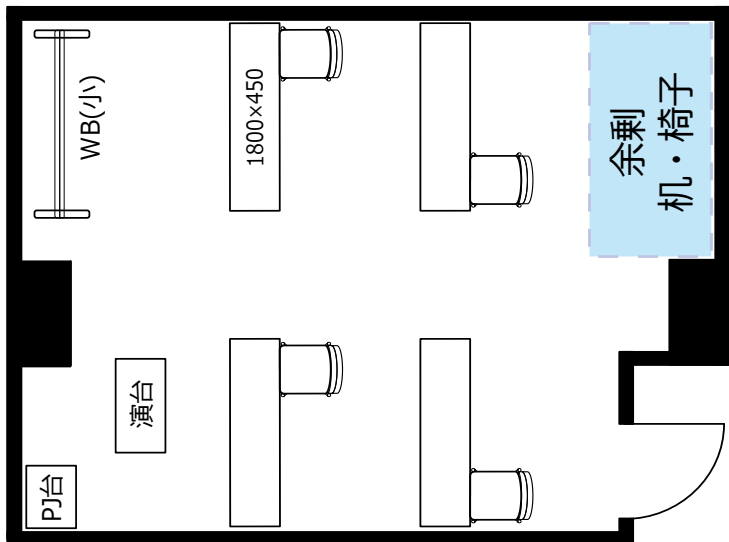

会議室S206

ソーシャル
ディスタンス
1800

飛沫防止
アクリル板

窓

ソーシャルディスタンスに対応した会場レイアウトのご提案

◎スクール形式 (ソーシャルディスタンス 4名)

◎ロノ字形式 (ソーシャルディスタンス 4名)

◎グループ形式 (ソーシャルディスタンス 2名)

◎シアター形式 (ソーシャルディスタンス 8名)

・机室外搬出の際は別途費用¥30,000(税別)が必要です。