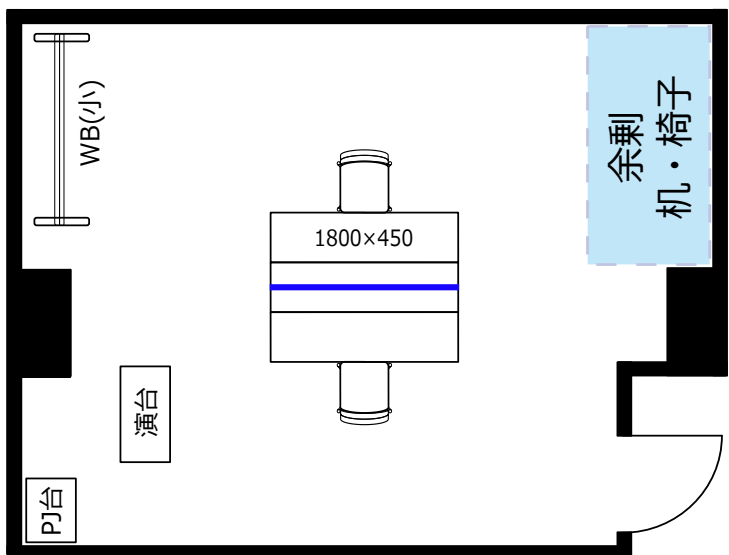

会議室S206

ソーシャル
ディスタンス
1800

飛沫防止
アクリル板

窓

ソーシャルディスタンスに対応した会場レイアウトのご提案

◎スクール形式 (ソーシャルディスタンス 4名)

◎ロノ字形式 (ソーシャルディスタンス 4名)

◎グループ形式 (ソーシャルディスタンス 2名)