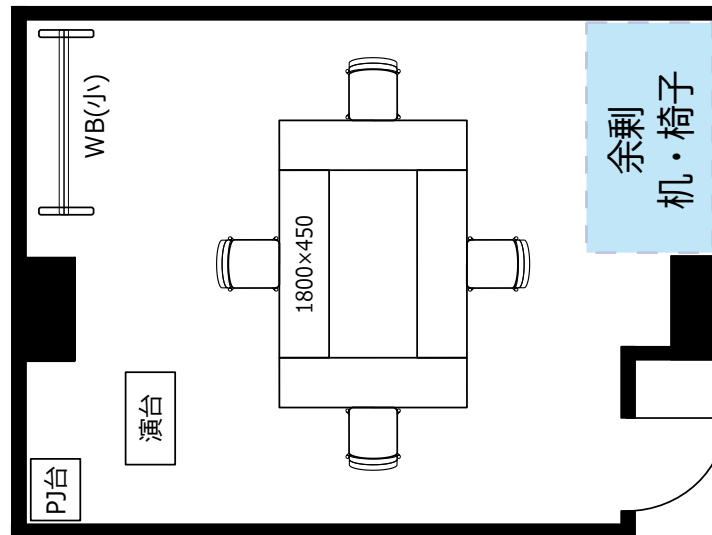

会議室S206

ソーシャル
ディスタンス
1800

飛沫防止
アクリル板

窓

ソーシャルディスタンスに対応した会場レイアウトのご提案

◎スクール形式 (ソーシャルディスタンス 4名)

◎ロノ字形式 (ソーシャルディスタンス 4名)

◎グループ形式 (ソーシャルディスタンス 2名)