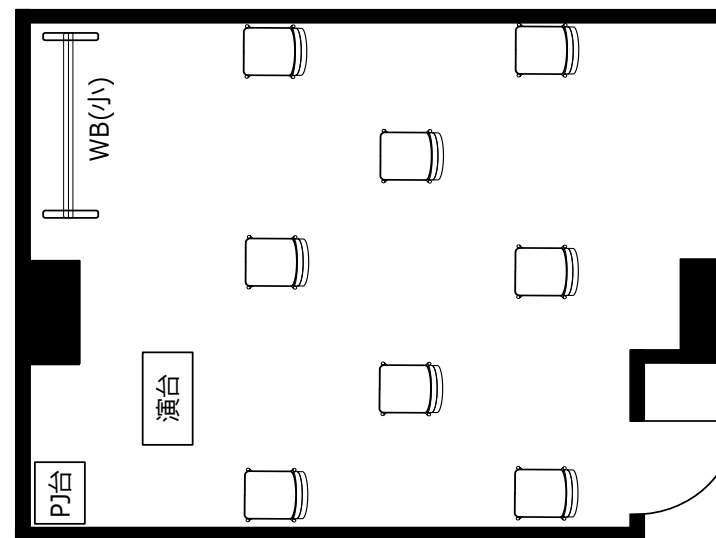

会議室S206

ソーシャル
ディスタンス
1800

飛沫防止
アクリル板

窓

ソーシャルディスタンスに対応した会場レイアウトのご提案

◎スクール形式 (ソーシャルディスタンス 4名)

◎ロノ字形式 (ソーシャルディスタンス 4名)

◎グループ形式 (ソーシャルディスタンス 2名)

◎シアター形式 (ソーシャルディスタンス 8名)

・机室外搬出の際は別途費用¥33,000が必要です。