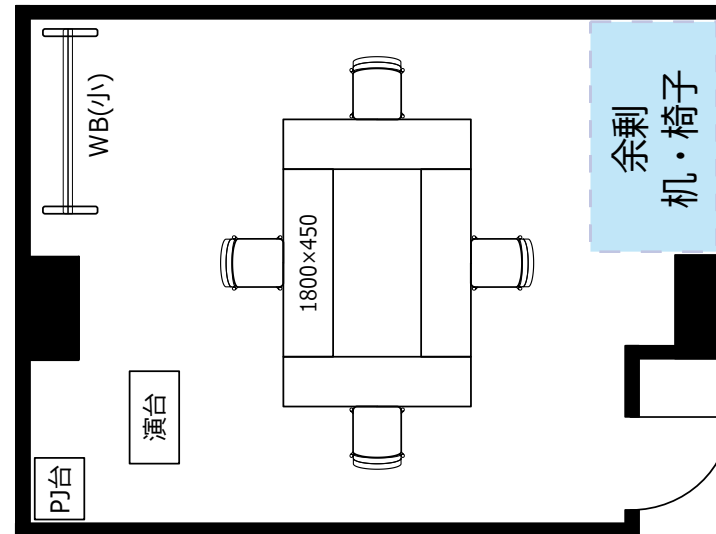

会議室S206

ソーシャル
ディスタンス
1800

飛沫防止
アクリル板

窓

ソーシャルディスタンスに対応した会場レイアウトのご提案

◎スクール形式 (ソーシャルディスタンス 4名)

◎ロノ字形式 (ソーシャルディスタンス 4名)

◎グループ形式 (ソーシャルディスタンス 2名)