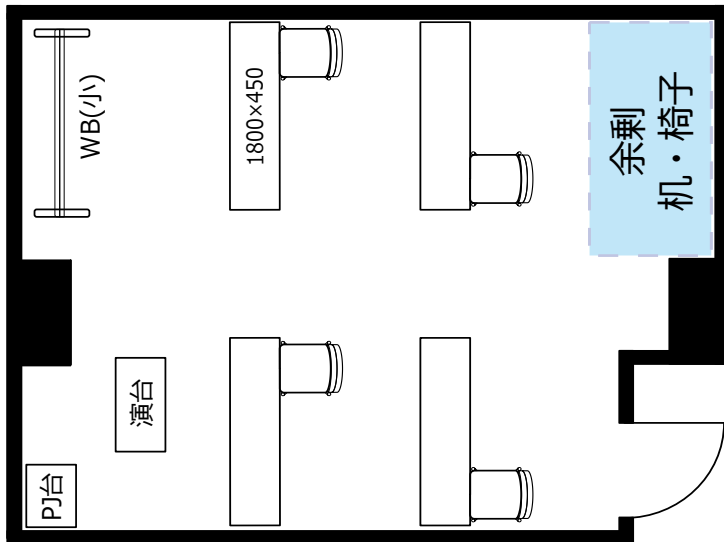

会議室S206

ソーシャル
ディスタンス
1800

飛沫防止
アクリル板

窓

ソーシャルディスタンスに対応した会場レイアウトのご提案

◎スクール形式 (ソーシャルディスタンス 4名)

◎ロノ字形式 (ソーシャルディスタンス 4名)

◎グループ形式 (ソーシャルディスタンス 2名)

◎シアター形式 (ソーシャルディスタンス 8名)

・机室外搬出の際は別途費用¥33,000が必要です。