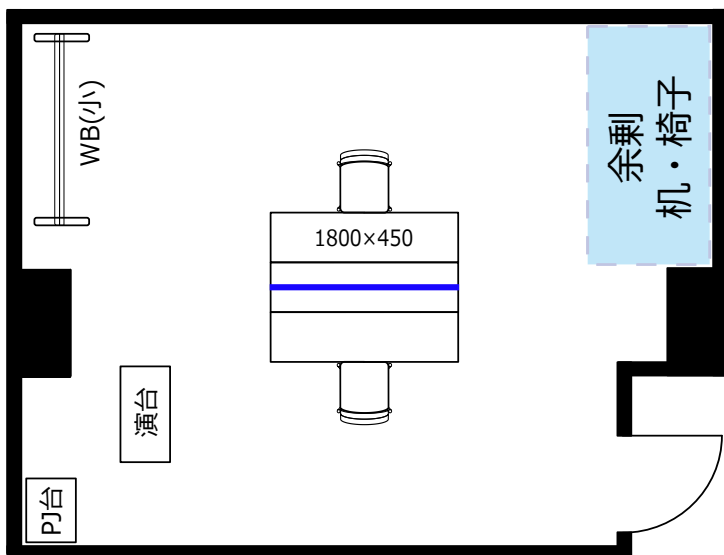

会議室S206

ソーシャル
ディスタンス
1800

飛沫防止
アクリル板

窓

ソーシャルディスタンスに対応した会場レイアウトのご提案

◎スクール形式 (ソーシャルディスタンス 4名)

◎ロノ字形式 (ソーシャルディスタンス 4名)

◎グループ形式 (ソーシャルディスタンス 2名)

◎シアター形式 (ソーシャルディスタンス 8名)

・机室外搬出の際は別途費用¥33,000が必要です。