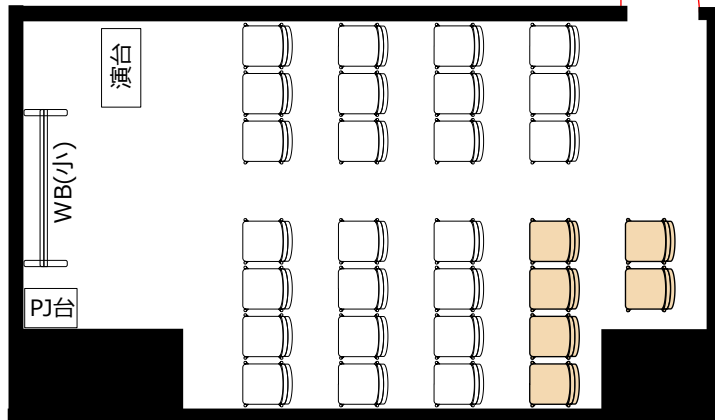

西新宿大京ビル 会議室 S208

・RGBケーブル
● 2口コンセント* 8か所 ● LAN*1か所
・延長コード4個口*2本

◎スクール形式【3名掛け24名 2名掛け16名】

◎口ノ字形式【3名掛け18名 2名掛け12名】

◎グループ形式【3名掛け18名 2名掛け12名】

◎シアター形式【30名】

椅子追加代@ ¥220/1脚及び、机室外搬出の際は別途費用 ¥33,000が必要です。
※シアター形式で25名以上収容の際は既存の椅子の色と違う事がございます。