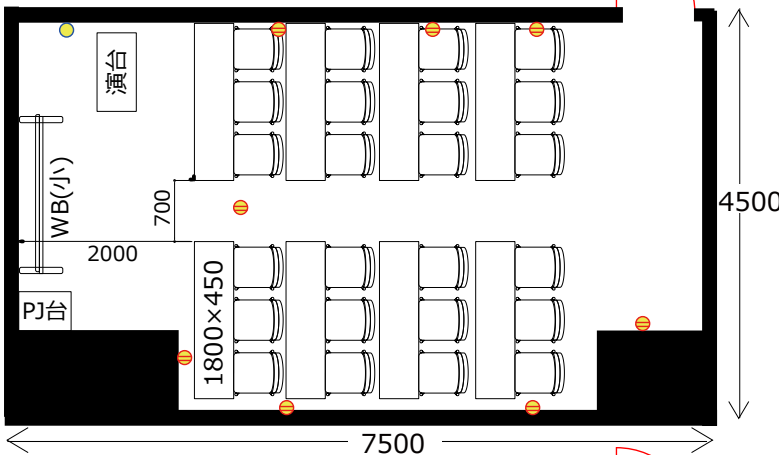

西新宿大京ビル 会議室 S208

・RGBケーブル
● 2口コンセント* 8か所 ● LAN*1か所
・延長コード4個口*2本

◎スクール形式【3名掛け24名 2名掛け16名】

◎口ノ字形式【3名掛け18名 2名掛け12名】

◎グループ形式【3名掛け18名 2名掛け12名】

◎シアター形式【30名】

椅子追加代@ ¥220/1脚及び、机室外搬出の際は別途費用 ¥33,000が必要です。
※シアター形式で25名以上収容の際は既存の椅子の色と違う事がございます。