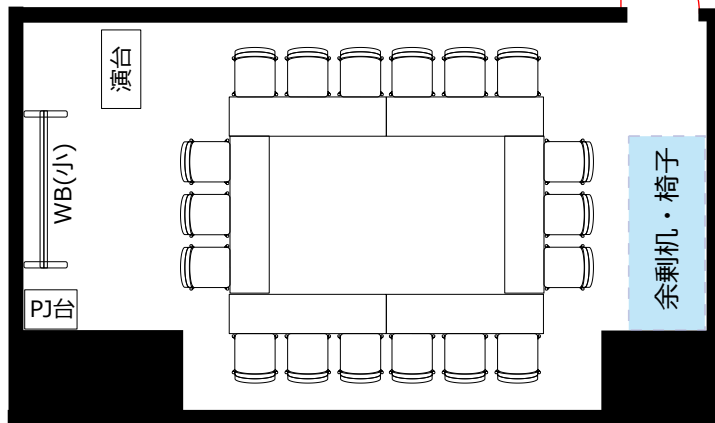

西新宿大京ビル 会議室 S208

・RGBケーブル
● 2口コンセント* 8か所 ● LAN*1か所
・延長コード4個口*2本

◎スクール形式【3名掛け24名 2名掛け16名】

◎口ノ字形式【3名掛け18名 2名掛け12名】

◎グループ形式【3名掛け18名 2名掛け12名】

◎シアター形式【30名】

椅子追加代@ ¥220/1脚及び、机室外搬出の際は別途費用 ¥33,000が必要です。
※シアター形式で25名以上収容の際は既存の椅子の色と違う事がございます。