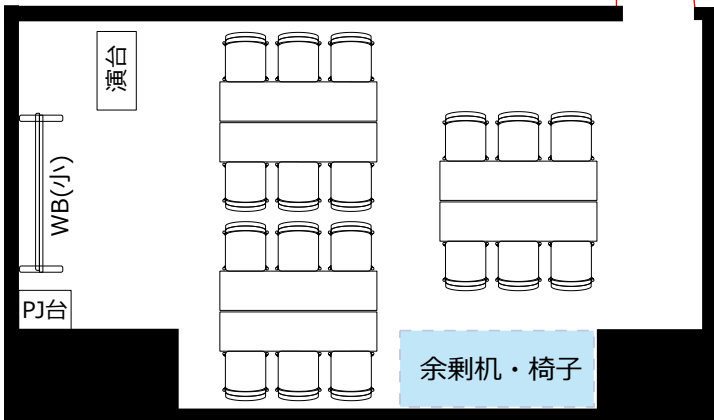

西新宿大京ビル 会議室 S208

・RGBケーブル
● 2口コンセント* 8か所 ● LAN*1か所
・延長コード4個口*2本

◎スクール形式【3名掛け24名 2名掛け16名】

◎口ノ字形式【3名掛け18名 2名掛け12名】

◎グループ形式【3名掛け18名 2名掛け12名】

◎シアター形式【30名】

椅子追加代@ ¥220/1脚及び、机室外搬出の際は別途費用 ¥33,000が必要です。
※シアター形式で25名以上収容の際は既存の椅子の色と違う事がございます。