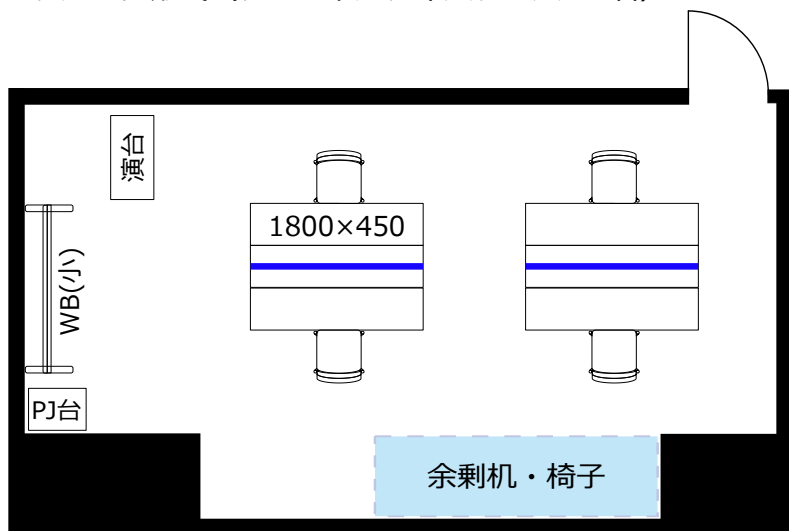

会議室S208

ソーシャルディスタンスに対応した会場レイアウトのご提案

ソーシャル
ディスタンス
1800

飛沫防止
アクリル板

窓

◎スクール形式 (ソーシャルディスタンス 6名)

◎ロノ字形式 (ソーシャルディスタンス 6名)

◎グループ形式 (ソーシャルディスタンス 4名)

◎シアター形式 (ソーシャルディスタンス 10名)

・机室外搬出の際は別途費用¥33,000が必要です。