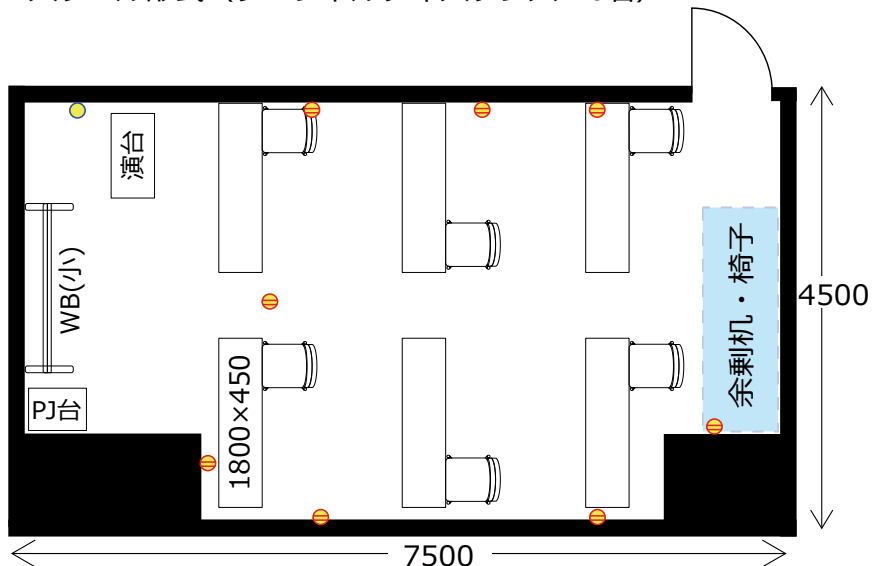

会議室S208

ソーシャルディスタンスに対応した会場レイアウトのご提案

ソーシャル
ディスタンス
1800

飛沫防止
アクリル板

窓

◎スクール形式 (ソーシャルディスタンス 6名)

◎ロノ字形式 (ソーシャルディスタンス 6名)

◎グループ形式 (ソーシャルディスタンス 4名)

◎シアター形式 (ソーシャルディスタンス 10名)

・机室外搬出の際は別途費用¥33,000が必要です。