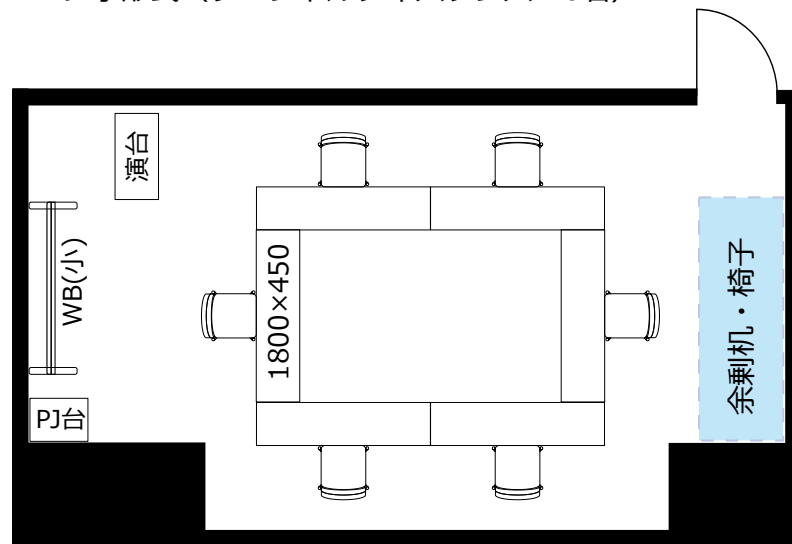

会議室S208

ソーシャルディスタンスに対応した会場レイアウトのご提案

ソーシャル
ディスタンス
1800

飛沫防止
アクリル板

窓

◎スクール形式 (ソーシャルディスタンス 6名)

◎ロノ字形式 (ソーシャルディスタンス 6名)

◎グループ形式 (ソーシャルディスタンス 4名)

◎シアター形式 (ソーシャルディスタンス 10名)

・机室外搬出の際は別途費用¥33,000が必要です。