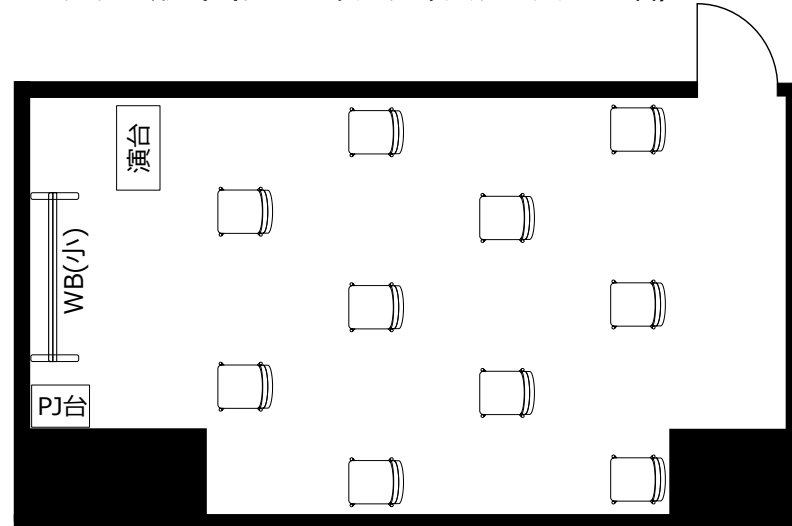

会議室S208

ソーシャルディスタンスに対応した会場レイアウトのご提案

ソーシャル
ディスタンス
1800

飛沫防止
アクリル板

窓

◎スクール形式 (ソーシャルディスタンス 6名)

◎ロノ字形式 (ソーシャルディスタンス 6名)

◎グループ形式 (ソーシャルディスタンス 4名)

◎シアター形式 (ソーシャルディスタンス 10名)

・机室外搬出の際は別途費用¥33,000が必要です。