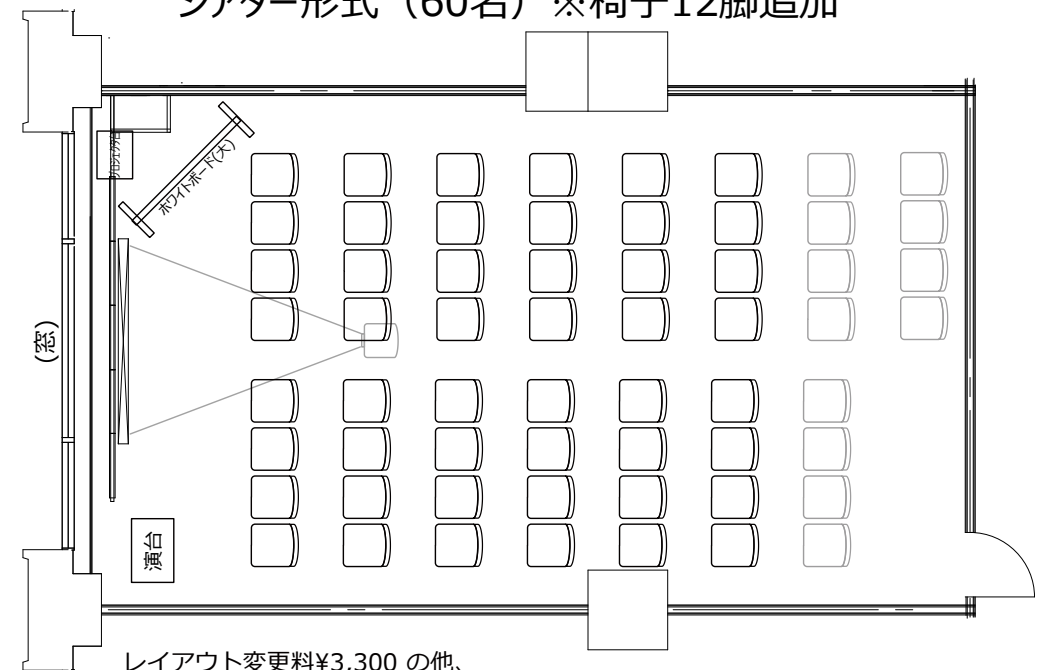

新有楽町ビル貸会議室 Y202

スクール形式 (3名掛け48名 2名掛け32名)

ロノ字形式 (3名掛け30名 2名掛け20名)

グループI 島形式 (3名掛け36名 2名掛け24名)

シアター形式 (60名) ※椅子12脚追加

レイアウト変更料¥3,300 の他、
椅子追加代@220/1脚、室外搬出する際は別途費用¥33,000が必要です。
※シアター形式で49人以上収容の際は既存の椅子の色と違う場合がございます。