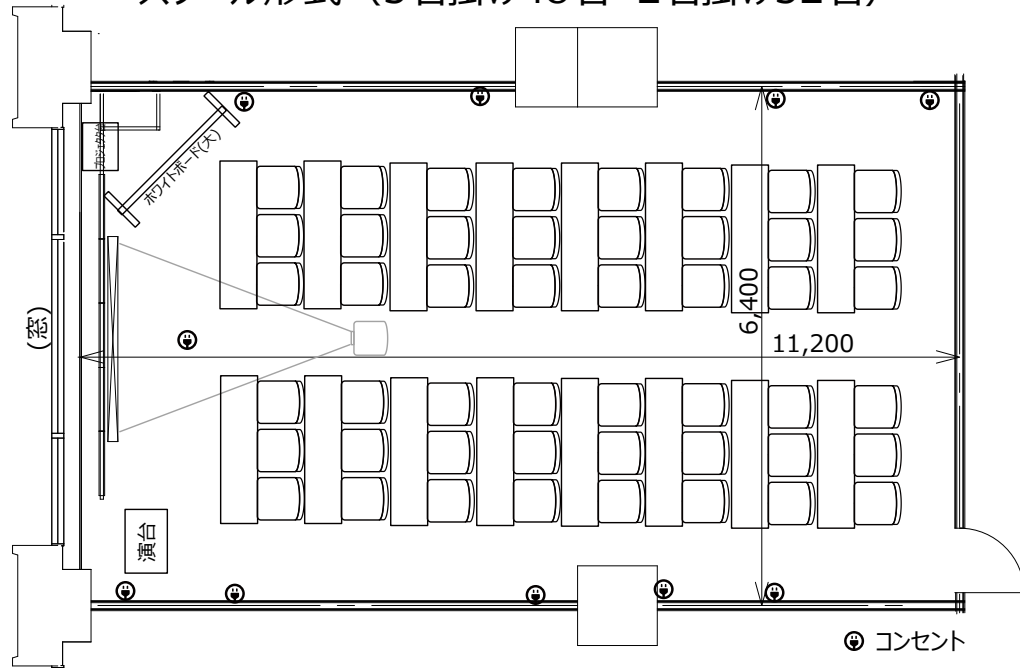

新有楽町ビル貸会議室 Y202

スクール形式 (3名掛け48名 2名掛け32名)

ロノ字形式 (3名掛け30名 2名掛け20名)

グループI 島形式 (3名掛け36名 2名掛け24名)

シアター形式 (60名) ※椅子12脚追加

レイアウト変更料¥3,300 の他、
椅子追加代@220/1脚、室外搬出する際は別途費用¥33,000が必要です。
※シアター形式で49人以上収容の際は既存の椅子の色と違う場合がございます。