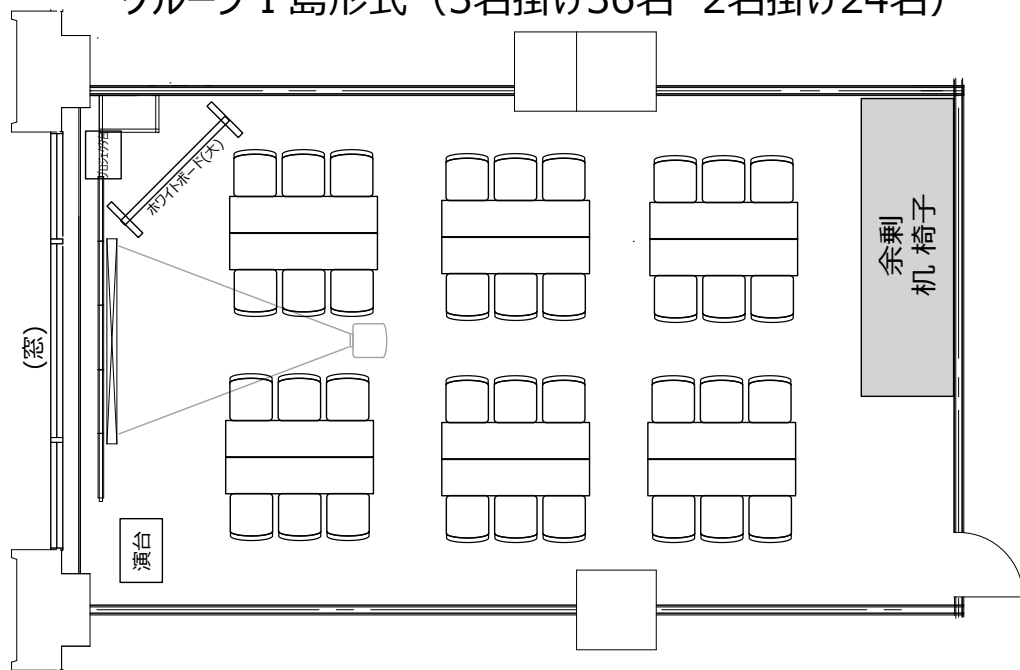

新有楽町ビル貸会議室 Y202

スクール形式 (3名掛け48名 2名掛け32名)

ロノ字形式 (3名掛け30名 2名掛け20名)

グループI 島形式 (3名掛け36名 2名掛け24名)

シアター形式 (60名) ※椅子12脚追加

レイアウト変更料¥3,300 の他、
椅子追加代@220/1脚、室外搬出する際は別途費用¥33,000が必要です。
※シアター形式で49人以上収容の際は既存の椅子の色と違う場合がございます。