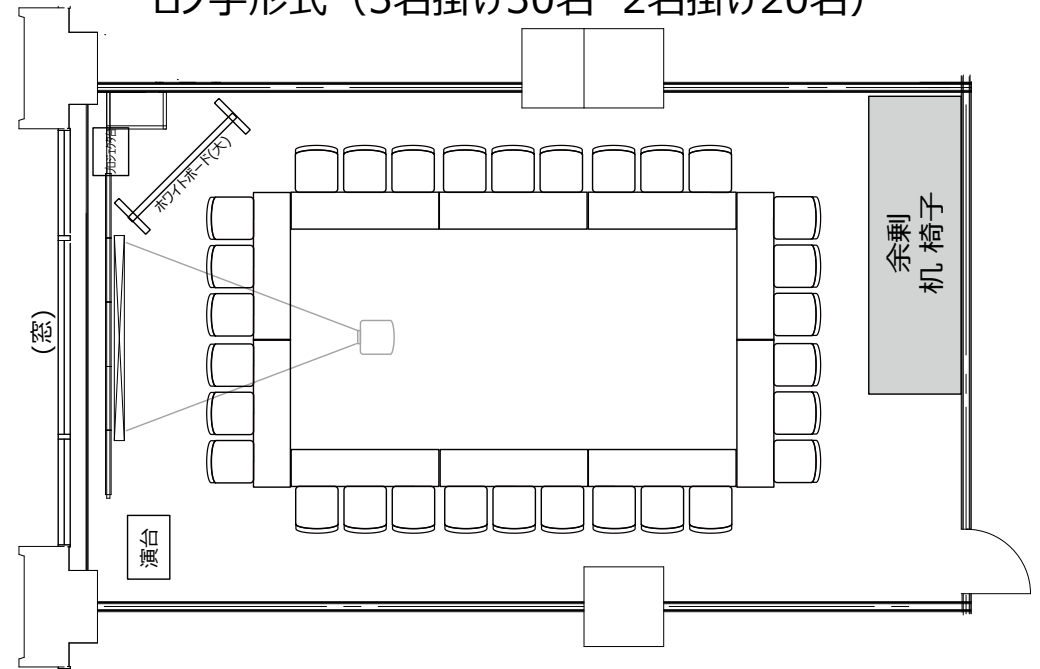

新有楽町ビル貸会議室 Y202

スクール形式 (3名掛け48名 2名掛け32名)

ロノ字形式 (3名掛け30名 2名掛け20名)

グループI 島形式 (3名掛け36名 2名掛け24名)

シアター形式 (60名) ※椅子12脚追加

レイアウト変更料¥3,300 の他、
椅子追加代@220/1脚、室外搬出する際は別途費用¥33,000が必要です。
※シアター形式で49人以上収容の際は既存の椅子の色と違う場合がございます。