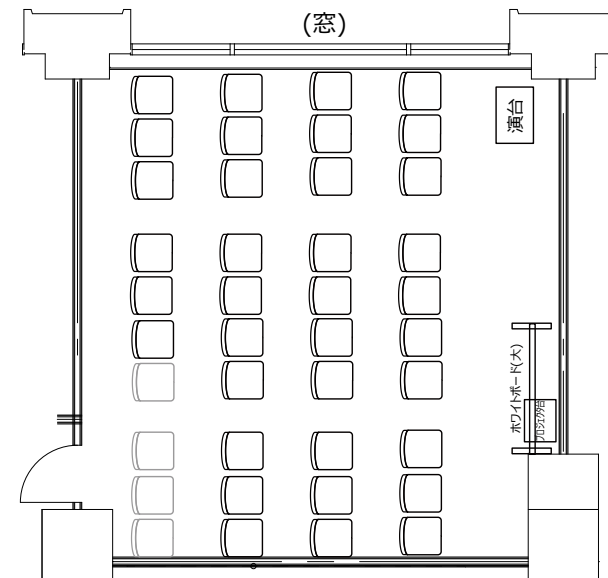

新有楽町ビル貸会議室 Y204

スクール形式 (3名掛け36名 2名掛け24名)

□ノ字形式 (3名掛け24名 2名掛け16名)

グループI島形式 (3名掛け24名 2名掛け16名)

シアター形式 (40名) ※椅子4脚追加

レイアウト変更料¥3,300の他
 椅子追加代@220/1脚及び室外搬出される場合は別途費用¥33,000が必要です。
 ※シアター形式で37名以上収容の際は既存の椅子の色と違う場合がございます。