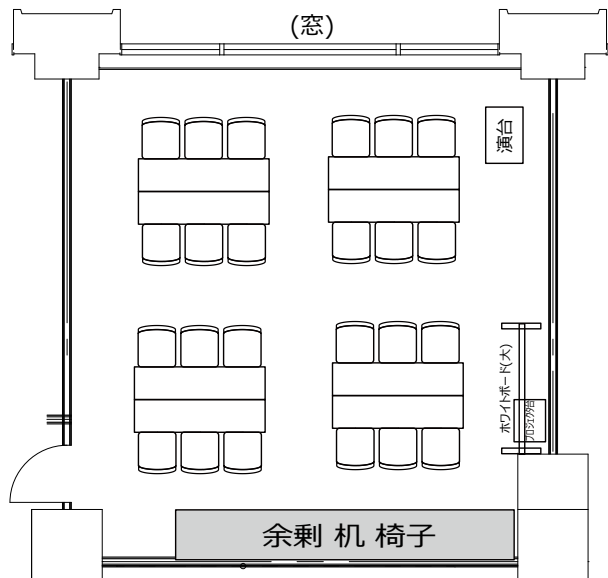

新有楽町ビル貸会議室 Y204

スクール形式 (3名掛け36名 2名掛け24名)

□ノ字形式 (3名掛け24名 2名掛け16名)

グループI島形式 (3名掛け24名 2名掛け16名)

シアター形式 (40名) ※椅子4脚追加

レイアウト変更料¥3,300の他
 椅子追加代@220/1脚及び室外搬出される場合は別途費用¥33,000が必要です。
 ※シアター形式で37名以上収容の際は既存の椅子の色と違う場合がございます。