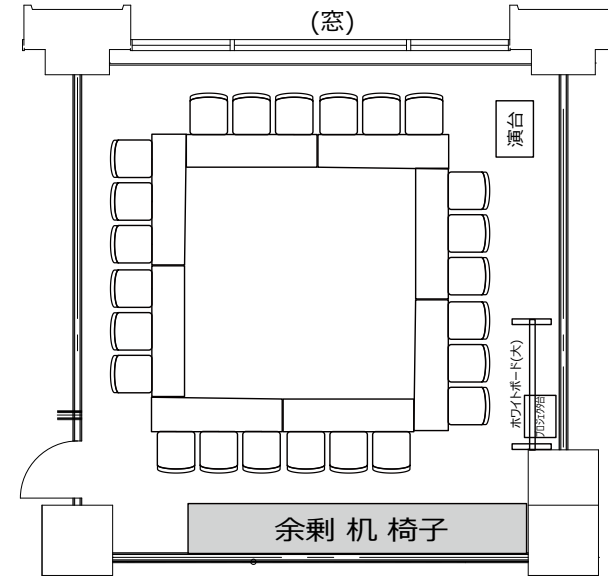

新有楽町ビル貸会議室 Y204

スクール形式 (3名掛け36名 2名掛け24名)

□ノ字形式 (3名掛け24名 2名掛け16名)

グループI島形式 (3名掛け24名 2名掛け16名)

シアター形式 (40名) ※椅子4脚追加

レイアウト変更料¥3,300の他
 椅子追加代@220/1脚及び室外搬出される場合は別途費用¥33,000が必要です。
 ※シアター形式で37名以上収容の際は既存の椅子の色と違う場合がございます。