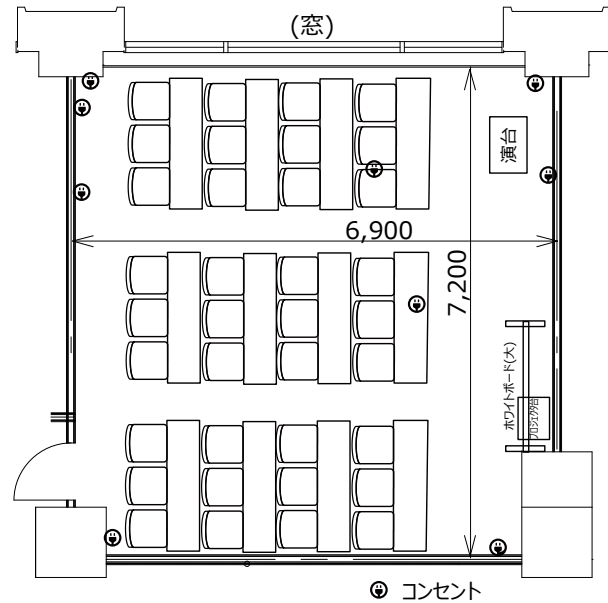

新有楽町ビル貸会議室 Y204

スクール形式 (3名掛け36名 2名掛け24名)

□ノ字形式 (3名掛け24名 2名掛け16名)

グループI島形式 (3名掛け24名 2名掛け16名)

シアター形式 (40名) ※椅子4脚追加

レイアウト変更料¥3,300の他
 椅子追加代@220/1脚及び室外搬出される場合は別途費用¥33,000が必要です。
 ※シアター形式で37名以上収容の際は既存の椅子の色と違う場合がございます。