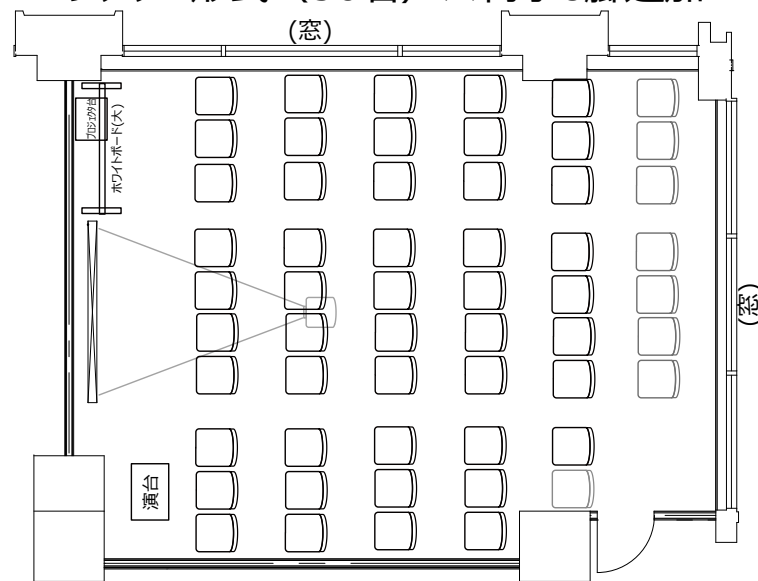

# 新有楽町ビル貸会議室 Y205

スクール形式 (3名掛け48名 2名掛け32名)

ロノ字形式 (3名掛け30名 2名掛け20名)

グループ島形式 (3名掛け36名 2名掛け24名)

シアター形式 (56名) ※椅子8脚追加

レイアウト変更料¥3,300他,  
椅子追加代@220/1脚,及び室外搬出の際は別途費用¥33,000が必要です。  
※シアター形式で49名以上収容の際は既存の椅子の色と違う場合がございます。