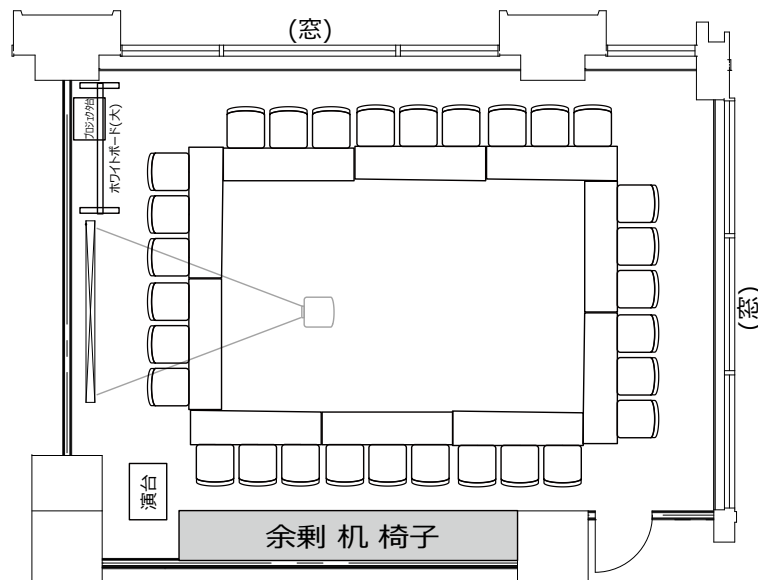

# 新有楽町ビル貸会議室 Y205

スクール形式 (3名掛け48名 2名掛け32名)

ロノ字形式 (3名掛け30名 2名掛け20名)

グループ島形式 (3名掛け36名 2名掛け24名)

シアター形式 (56名) ※椅子8脚追加

レイアウト変更料¥3,300他,  
椅子追加代@220/1脚,及び室外搬出の際は別途費用¥33,000が必要です。  
※シアター形式で49名以上収容の際は既存の椅子の色と違う場合がございます。