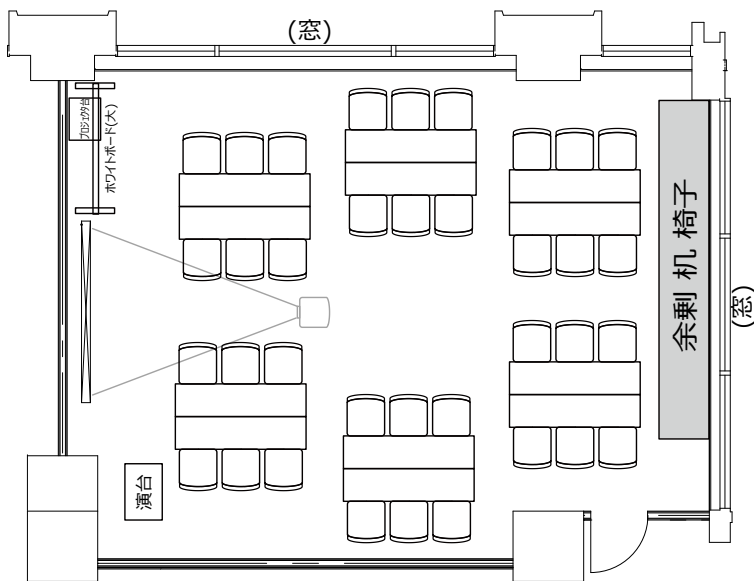

# 新有楽町ビル貸会議室 Y205

スクール形式 (3名掛け48名 2名掛け32名)

ロノ字形式 (3名掛け30名 2名掛け20名)

グループ島形式 (3名掛け36名 2名掛け24名)

シアター形式 (56名) ※椅子8脚追加

レイアウト変更料¥3,300他,  
椅子追加代@220/1脚,及び室外搬出の際は別途費用¥33,000が必要です。  
※シアター形式で49名以上収容の際は既存の椅子の色と違う場合がございます。