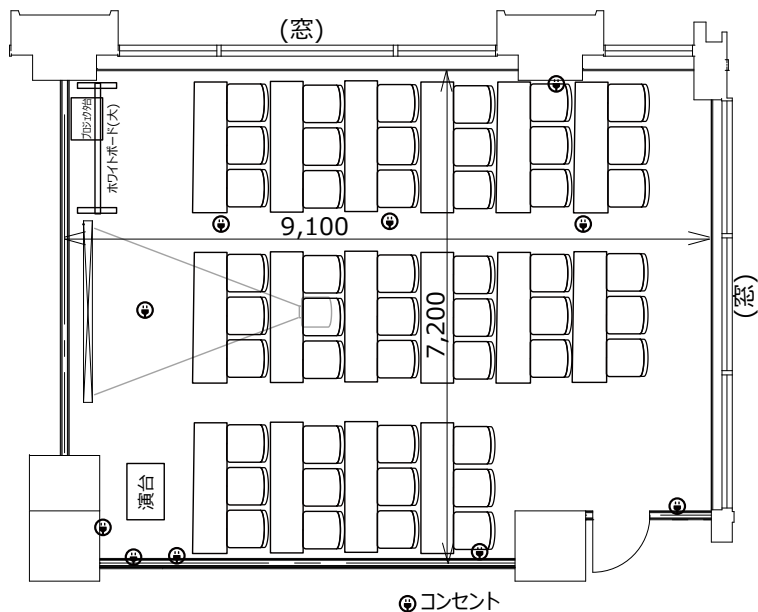

# 新有楽町ビル貸会議室 Y205

スクール形式 (3名掛け48名 2名掛け32名)

ロノ字形式 (3名掛け30名 2名掛け20名)

グループ島形式 (3名掛け36名 2名掛け24名)

シアター形式 (56名) ※椅子8脚追加

レイアウト変更料¥3,300他,  
椅子追加代@220/1脚,及び室外搬出の際は別途費用¥33,000が必要です。  
※シアター形式で49名以上収容の際は既存の椅子の色と違う場合がございます。