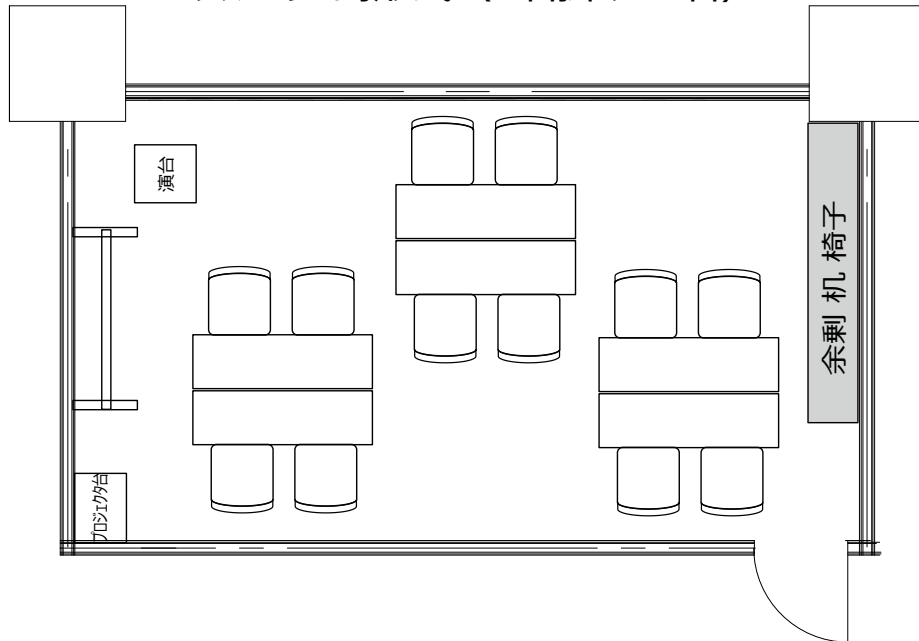

新有楽町ビル貸会議室 Y206

スクール形式 (2名掛け14名)

ロノ字形式 (2名掛け12名)

グループI島形式 (2名掛け12名)

シアター形式 (20名) ※椅子6脚追加

椅子追加代@220/1脚,及び室外搬出の際は別途費用¥33,000が必要です。

※シアター形式で15名以上収容の際は既存の椅子の色と違う場合がございます。