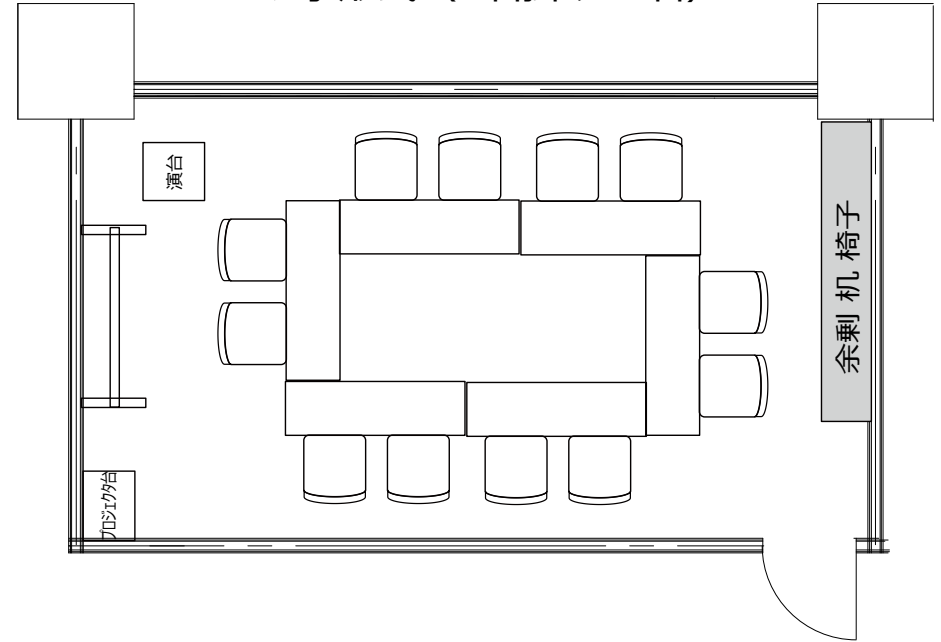

新有楽町ビル貸会議室 Y206

スクール形式 (2名掛け14名)

ロノ字形式 (2名掛け12名)

グループI島形式 (2名掛け12名)

シアター形式 (20名) ※椅子6脚追加

椅子追加代@220/1脚,及び室外搬出の際は別途費用¥33,000が必要です。

※シアター形式で15名以上収容の際は既存の椅子の色と違う場合がございます。