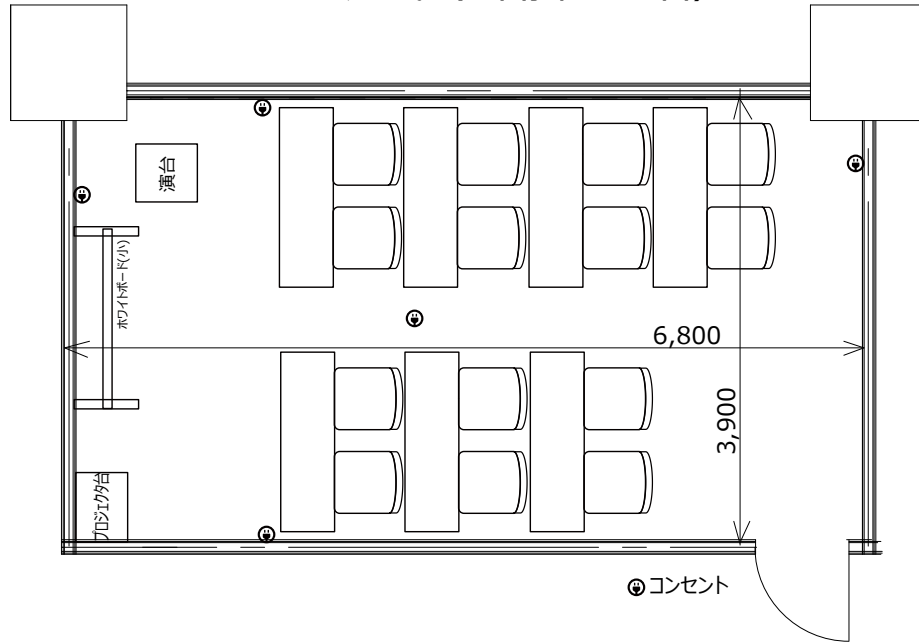

新有楽町ビル貸会議室 Y206

スクール形式 (2名掛け14名)

ロノ字形式 (2名掛け12名)

グループI島形式 (2名掛け12名)

シアター形式 (20名) ※椅子6脚追加

椅子追加代@220/1脚,及び室外搬出の際は別途費用¥33,000が必要です。

※シアター形式で15名以上収容の際は既存の椅子の色と違う場合がございます。