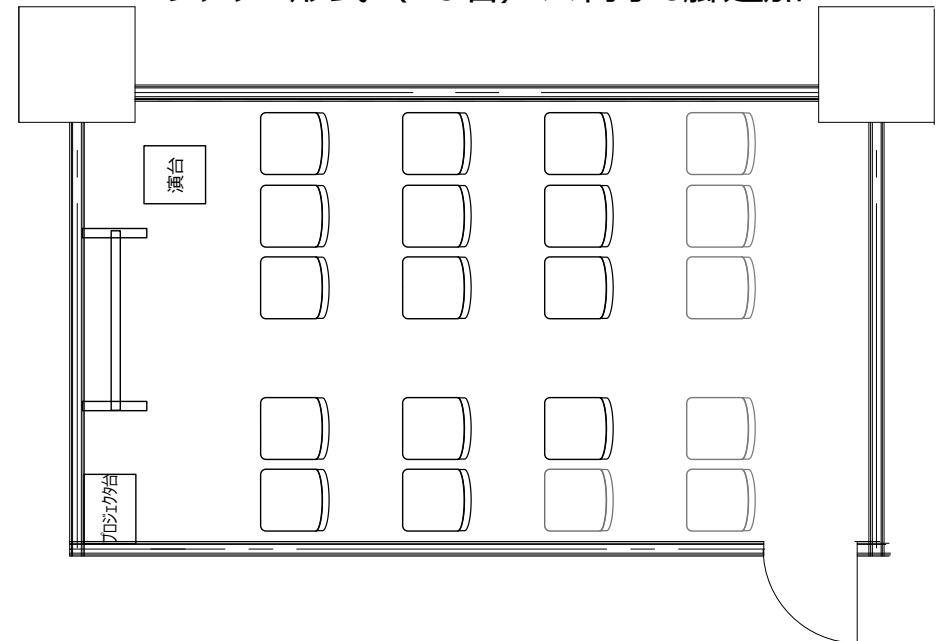

新有楽町ビル貸会議室 Y206

スクール形式 (2名掛け14名)

ロノ字形式 (2名掛け12名)

グループI島形式 (2名掛け12名)

シアター形式 (20名) ※椅子6脚追加

椅子追加代@220/1脚,及び室外搬出の際は別途費用¥33,000が必要です。

※シアター形式で15名以上収容の際は既存の椅子の色と違う場合がございます。